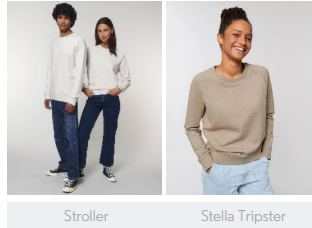

ENFANTS SWEATSHIRTS À COL ROND  
**STSK916 - MINI SCOUTER**

COLORS

ESSENTIAL HEATHERS

**Le sweat-shirt col rond iconique enfant**

Coupe normale

- Manches raglan
- Col en côte 1x1
- Bande de propreté intérieur col en jersey
- 1/2 Lune intérieur col dans la matière principale
- Côte 1x1 au bas de manches et bas de corps
- Surpiqûre double aux emmanchures, bas de manches et bas de corps

Combo options

Shell : Molleton non brossé , 85% coton biologique filé et peigné , 15% polyester recyclé , Tissu lavé , Toucher doux , 300 GSM

Printing Specifications

Convient à toute technique d'impression. Visitez notre site web pour plus d'informations.