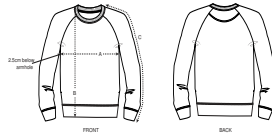

ENFANTS SWEATSHIRTS À COL ROND  
**STSK916 - MINI SCOUTER**

COLORS

ESSENTIAL HEATHERS

**Le sweat-shirt col rond iconique enfant**

Coupe normale

- Manches raglan
- Col en côte 1x1
- Bande de propreté intérieur col en jersey
- 1/2 Lune intérieur col dans la matière principale
- Côte 1x1 au bas de manches et bas de corps
- Surpiqûre double aux emmanchures, bas de manches et bas de corps

Combo options

Shell : Molleton non brossé , 85% coton biologique filé et peigné , 15% polyester recyclé , Tissu lavé , Toucher doux , 300 GSM

Printing Specifications

Convient à toute technique d'impression. Visitez notre site web pour plus d'informations.

Certifications & memberships

Wash Instructions

Wash similar colours together, do not iron on print, wash and iron inside out.

SIZES		3-4	5-6/110-116CM	7-8/122-128CM	9-11/134-146CM	12-14
A	Half Chest	35	37	39	43	46
B	Body Length	42	46	51.5	57.5	61
C	Sleeve Length	41.5	46	53.5	59.5	65.5