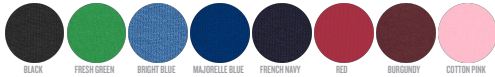

ENFANTS SWEATSHIRTS À COL ROND  
**STSK916 - MINI SCOUTER**

COLORS

ESSENTIAL HEATHERS

**Le sweat-shirt col rond iconique enfant**

Coupe normale

- Manches raglan
- Col en côte 1x1
- Bande de propreté intérieur col en jersey
- 1/2 Lune intérieur col dans la matière principale
- Côte 1x1 au bas de manches et bas de corps
- Surpiqûre double aux emmanchures, bas de manches et bas de corps

Combo options

Shell : Molleton non brossé , 85% coton biologique filé et peigné , 15% polyester recyclé , Tissu lavé , Toucher doux , 300 GSM

Printing Specifications

Convient à toute technique d'impression. Visitez notre site web pour plus d'informations.