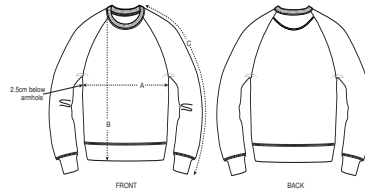

ESSENTIAL
HEATHERS

CREAM HEATHER
GREY

UNISEXE SWEATSHIRTS À COL ROND STSM567 - STROLLER

Le sweat-shirt col rond iconique unisex

Coupe ajustée

- Manches raglan
- Côte 1x1 au col, bas de manches et bas de corps
- Bande de propreté intérieur col en chevron
- 1/2 lune intérieur col dans la matière principale
- Surpiqûre simple à l'encolure
- Surpiqûre double au bas de manches et bas de corps
- Selon les niveaux de stock, la plupart sont certifiés GOTS, mais certaines couleurs en petites quantités sont encore OCS BLENDED. Merci de contacter le service client pour plus d'informations.

Combo options

Stella Tripster

Mini Scouter

Shell : Molleton non brossé , 85% coton biologique filé et peigné , 15% polyester recyclé , Tissu lavé , Toucher doux , 350 GSM

Printing Specifications

Convient à toute technique d'impression. Visitez notre site web pour plus d'informations.

SIZES		XXS	XS	S	M	L	XL	XXL	3XL
A	Half Chest	46.5	49	50.5	53	56	59	62	65
B	Body Length	61	63	68	72	74	76	78	80
C	Sleeve Length	70.5	71	76.5	80.5	82	83.5	85	85

PACKING

SIZES		XXS	XS	S	M	L	XL	XXL	3XL
	PCS/BAG	5	5	5	5	5	5	5	5
	PCS/BOX	10	20	20	20	20	20	20	20