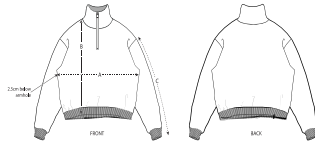

COLORS

ESSENTIAL
HEATHERS

UNISEXE SWEATSHIRTS À COL ROND
STSU795 - MILLER DRY

Sweatshirt unisexe à fermeture éclair sur un quart, coupe boxy et sec au toucher

Coupe Oversized

- Manches montées
- Col dans la matière principale
- Ruban à chevrons à l'intérieur du col et à l'intérieur de la fermeture éclair
- Fermeture éclair sur un quart centrée à l'avant
- Bord en côtes 2x1 au bas des manches et bas du corps
- Surpiqûre double aux emmanchures, bas des manches et bas du corps

Combo options

Shell : Molleton non brossé , 100% Cotton - Organic Carded , Toucher sec , 400 GSM

Printing Specifications

Pour consulter les techniques d'impression appropriées, veuillez télécharger nos Conseils d'impression.

Certifications & memberships

Wash Instructions

Laver avec des couleurs similaires, ne pas repasser sur l'imprimé, laver et repasser à l'envers. Fermer les fermetures éclair avant le lavage.

SIZES		XXS	XS	S	M	L	XL	XXL	3XL
A	Half Chest	56.5	59	61.5	64	67	70	73	76
B	Body Length	61	63	68	72	74	76	78	80
C	Sleeve Length	56.5	57.5	61.5	63	64.5	66	67.5	67.5