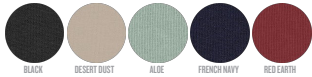

COLORS

ESSENTIAL
HEATHERS

UNISEXE SWEATSHIRTS À COL ROND
STSU795 - MILLER DRY

Sweatshirt unisexe à fermeture éclair sur un quart, coupe boxy et sec au toucher

Coupe Oversized

- Manches montées
- Col dans la matière principale
- Ruban à chevrons à l'intérieur du col et à l'intérieur de la fermeture éclair
- Fermeture éclair sur un quart centrée à l'avant
- Bord en côtes 2x1 au bas des manches et bas du corps
- Surpiqûre double aux emmanchures, bas des manches et bas du corps

Combo options

Shell : Molleton non brossé , 100% Cotton - Organic Carded , Toucher sec , 400 GSM

Printing Specifications

Pour consulter les techniques d'impression appropriées, veuillez télécharger nos Conseils d'impression.