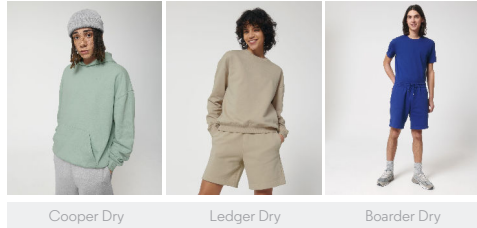

COLORS

ESSENTIAL
HEATHERS

UNISEXE SWEATSHIRTS À COL ROND
STSU795 - MILLER DRY

Sweatshirt unisexe à fermeture éclair sur un quart, coupe boxy et sec au toucher

Coupe Oversized

- Manches montées
- Col dans la matière principale
- Ruban à chevrons à l'intérieur du col et à l'intérieur de la fermeture éclair
- Fermeture éclair sur un quart centrée à l'avant
- Bord en côtes 2x1 au bas des manches et bas du corps
- Surpiqûre double aux emmanchures, bas des manches et bas du corps

Combo options

Shell : Molleton non brossé , 100% Cotton - Organic Carded , Toucher sec , 400 GSM

Printing Specifications

Pour consulter les techniques d'impression appropriées, veuillez télécharger nos Conseils d'impression.