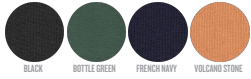

WHITES

COLORS

ESSENTIAL

HEATHERS

UNISEXE SWEATSHIRTS À COL ROND STSU823 - CHANGER

Le sweat-shirt col rond iconique unisexe

Coupe ajustée

- Manches montées
- Côte 1x1 au col, bas de manches et bas de corps
- Bande de propreté intérieur col en chevron
- 1/2 Lune intérieur col dans la matière principale
- Surpiqûre simple à l'encolure
- Surpiqûre double au bas de manches, bas de corps et emmanchure

Combo options

Mini Changer

Shell : Molleton brossé, 85% coton biologique filé et peigné, 15% polyester recyclé, Tissu lavé, Toucher doux, 350 GSM

Printing Specifications

Convient à toute technique d'impression. Visitez notre site web pour plus d'informations.