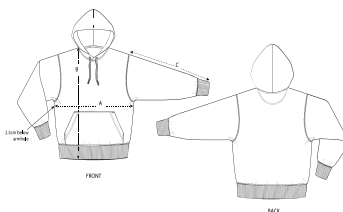

UNISEXE SWEATSHIRTS À CAPUCHE  
**STSU856 - SLAMMER**

**Le sweat à capuche unisex décontracté**

Coupe confortable

- Manches montées Capuche doublée dans la matière principale
- Cordon de serrage plat ton sur ton avec embout en métal
- Œillets métalliques Bande de propreté à l'intérieur du col avec motif à chevrons
- Demi-lune à l'intérieur du col dans la matière principale
- Surpiqûre simple à l'encolure
- Bas de manche et bas de corps en bord-côtes 2x2
- Surpiqûre double aux emmanchures, bas de manche et bas de corps
- Poche kangourou sur l'avant

Combo options

WHITES

COLORS

ESSENTIAL

HEATHERS

Shell : Molleton brossé , 85% coton biologique filé et peigné , 15% polyester recyclé , Tissu lavé , Toucher doux , 350 GSM

Printing Specifications

Convient à tous types d'impression. Veuillez télécharger notre guide d'impression pour plus de détails.

Certifications & memberships

Wash Instructions

Laver avec des couleurs similaires, ne pas repasser l'imprimé, laver et repasser à l'envers.

SIZES		XXS	XS	S	M	L	XL	XXL	3XL
A	Half Chest	51.5	54	56.5	59	62	65	68	71
B	Body Length	62	63	66	70	72	74	76	79
C	Sleeve Length	57.5	58.5	61.5	64	65.5	67	68.5	68.5