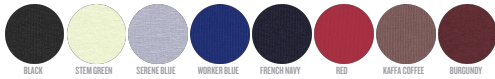

UNISEXE SWEATSHIRTS À CAPUCHE  
**STSU856 - SLAMMER**

**Le sweat à capuche unisex décontracté**

Coupe confortable

- Manches montées Capuche doublée dans la matière principale
- Cordon de serrage plat ton sur ton avec embout en métal
- Œillets métalliques Bande de propreté à l'intérieur du col avec motif à chevrons
- Demi-lune à l'intérieur du col dans la matière principale
- Surpiqûre simple à l'encolure
- Bas de manche et bas de corps en bord-côtes 2x2
- Surpiqûre double aux emmanchures, bas de manche et bas de corps
- Poche kangourou sur l'avant

Combo options

WHITES

COLORS

ESSENTIAL

HEATHERS

Shell : Molleton brossé , 85% coton biologique filé et peigné , 15% polyester recyclé , Tissu lavé , Toucher doux , 350 GSM

Printing Specifications

Convient à tous types d'impression. Veuillez télécharger notre guide d'impression pour plus de détails.