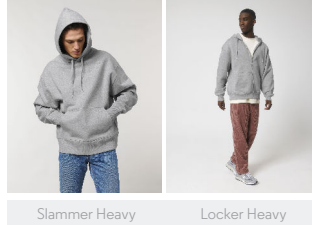

WHITES

NATURAL RAW

COLORS

BLACK

FRENCH NAVY

ESSENTIAL HEATHERS

HEATHER GREY

UNISEXE SWEATSHIRTS À COL ROND
STSU866 - RADDER HEAVY

Le sweat-shirt unisex à col rond épais et décontracté

Coupe confortable

- Manches montées
- Bord en côtes 2x2 sur col, bas de manches et bas de corps
- Bande de propreté en jersey simple à l'intérieur du col
- Demi-lune à l'intérieur du col dans la matière principale
- Surpiqûre double aux emmanchures, bas de manches et bas de corps

Combo options

Slammer Heavy

Locker Heavy

Shell : Molleton brossé , 100% coton biologique filé et peigné , Tissu lavé , Toucher doux , 500 GSM

Printing Specifications

Pour consulter les techniques d'impression appropriées, veuillez télécharger nos Conseils d'impression.