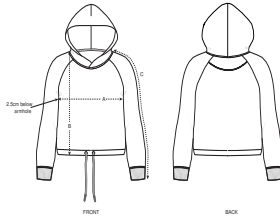

#### Coupe normale

- Manches raglan
- Capuche doublée en jersey
- Bande de propreté intérieur col en chevron
- 1/2 Lune intérieur col dans la matière principale
- Surpiqûre simple à l'encolure et au bas de corps
- Côte 1x1 au bas de manches avec surpiqûre double
- Cordon rond en bas de corps avec embout de finition métal
- Oeillets métal

#### Wash Instructions

Wash similar colours together, do not iron on print, wash and iron inside out.

SIZES		XS	S	M	L	XL
A	Half Chest	50.5	53	56	59	62
B	Body Length	55	57	59	61	62
C	Sleeve Length	67.8	69	70.5	71.8	73

## PACKING

SIZES	XS	S	M	L	XL
PCS/BAG	5	5	5	5	5
PCS/BOX	20	20	20	20	20