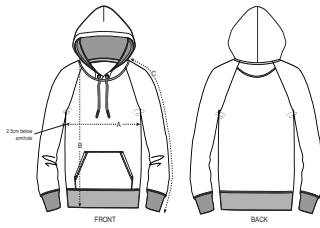

FEMMES SWEATSHIRTS À CAPUCHE  
**STSWI48 - STELLA TRIGGER**

**Le sweat-shirt capuche femme**

Coupe normale

- Manches raglan
- Capuche doublée dans la matière principale
- Cordon rond, ton sur ton, avec embout de finition métal
- Oeillets à la capuche cousus façon boutonnière
- Bande de propreté intérieur col en chevron
- 1/2 Lune intérieur col dans la matière principale
- Surpiqûre simple à l'encolure
- Côte 1x1 au bas de manches et bas de corps avec surpiqûre double
- Poche kangourou avec surpiqûre double large

SIZES		XS	S	M	L	XL	XXL
A	Half Chest	50.5	53	56	59	62	65
B	Body Length	59	61	63	65	66	67
C	Sleeve Length	69.8	71	72.5	73.8	75	76.2

Some sizes are only available on a limited number of colours. Please check our webshop for latest information

## PACKING

SIZES	XS	S	M	L	XL	XXL
PCS/BAG	5	5	5	5	5	5
PCS/BOX	20	20	20	20	20	20