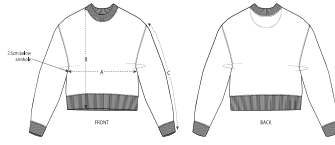

Le sweat-shirt crop à col rond pour femme terry wave

Coupe normale

- Manches montées
- Bord en côtes 1x1 sur col, bas de manches et bas de corps
- Bande de propreté à l'intérieur du col en chevron
- Demi-lune à l'intérieur du col dans la matière principale
- Surpiqure double sur toutes les coutures

Combo options

Decker Wave Terry

Globetrotter Wave Terry

Shell : Seersucker Terry , 100% coton biologique filé et peigné , Panneaux lavés , 350 GSM

Printing Specifications

For suitable print techniques, please download our printing guide

Certifications & memberships

Wash Instructions

Laver avec des couleurs similaires, ne pas repasser sur l'imprimé, laver et repasser à l'envers.

SIZES		XS	S	M	L	XL	XXL
A	Half Chest	47.5	50	53	56	59	62
B	Body Length	49.5	51.5	53.5	55.5	56.5	57.5
C	Sleeve Length	50	50	51	51.5	52	52