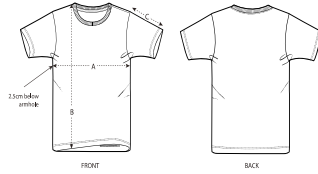

BABY T-SHIRTS
STTB918 - BABY CREATOR

Le T-shirt Iconic pour bébé

Coupe normale

- Manches montées
- Col en côtes 1x1
- Bande propreté dans la matière principale à l'intérieur du col
- Épaulette avec 1 bouton pression ton sur ton et 1 bouton pression invisible pour faciliter l'enfilage
- Surpiqûre double étroite au bas des manches et au bas du corps

SIZES	0-6 M/56-68CM	6-12 M/68-80CM	12-18 M/80-86CM	18-24 M/86-92CM	24-36 M/92-98CM
A Half Chest	24.5	27	28.5	30	31.5
B Body Length	30	33	34.5	36.5	39
C Sleeve Length	9	9.5	10	10.5	11

PACKING

SIZES	0-6 M/56-68CM	6-12 M/68-80CM	12-18 M/80-86CM	18-24 M/86-92CM	24-36 M/92-98CM
PCS/BAG	5	5	5	5	5
PCS/BOX	100	100	100	100	100