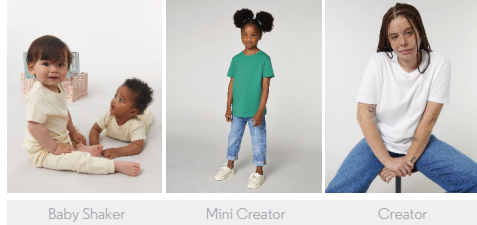

BABY T-SHIRTS
STTB918 - BABY CREATOR

Le T-shirt Iconic pour bébé

Coupe normale

- Manches montées
- Col en côtes 1x1
- Bande propreté dans la matière principale à l'intérieur du col
- Épaulette avec 1 bouton pression ton sur ton et 1 bouton pression invisible pour faciliter l'enfilage
- Surpiqûre double étroite au bas des manches et au bas du corps

Combo options

WHITES

COLORS

ESSENTIAL

HEATHERS

SPECIAL

HEATHERS

Shell : Jersey simple, 100% coton biologique filé et peigné, Tissu lavé, 155 GSM