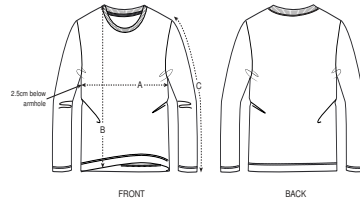

#### Wash Instructions

Laver avec des couleurs similaires, ne pas repasser sur l'imprimé, laver et repasser sur l'envers.

SIZES	3-4	5-6/110-116CM	7-8/122-128CM	9-11/134-146CM	12-14
A Half Chest	32.5	34.5	36.5	40.5	43.5
B Body Length	42	46	51.5	57.5	62.5
C Sleeve Length	35.5	40	46	52	57