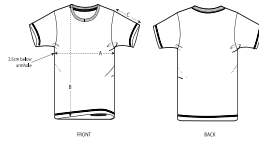

ENFANTS T-SHIRTS

STTK940 - MINI CREATOR DIP DYE

COLORS

T-shirt dip dye pour enfant

Coupe normale

- Manches montées
- Bord du col en côte 1x1
- Bande de propreté à l'intérieur du col dans la matière principale
- Surpiqûre double étroite au bas des manches et au bas du corps
- Vêtement dip dye, chaque vêtement peut varier en apparence, la couleur peut déteindre, suivre les instructions sur l'étiquette d'entretien
- Lire attentivement les conseils d'impression

Combo options

Fuser Dip Dye

Mini Cruiser Dip Dye

Mini Shake Dip Dye

Shell : Jersey simple , 100% coton biologique filé et peigné , Pièce lavée , Teint en pièce , 155 GSM

Printing Specifications

Pour consulter les techniques d'impression appropriées, veuillez télécharger nos Conseils d'impression.

Certifications & memberships

Wash Instructions

Laver et sécher séparément, les couleurs peuvent déteindre, ne pas repasser sur l'imprimé, laver et repasser à l'envers. Il s'agit d'un vêtement délavé dip dye. Le résultat peut varier de pièce en pièce. La couleur peut se délayer avec le temps. La couleur peut déteindre sur des tissus de couleur claire. Utiliser un savon doux qui ne contient pas d'eau de Javel.

SIZES	3-4	5-6/110-116CM	7-8/122-128CM	9-11/134-146CM	12-14
A Half Chest	33	35	37	41	44
B Body Length	42	46	51.5	57.5	62.5
C Sleeve Length	11.5	12.5	14.5	16.5	18.5

PACKING

SIZES	3-4	5-6/110-116CM	7-8/122-128CM	9-11/134-146CM	12-14
PCS/BAG	5	5	5	5	5
PCS/BOX	100	100	100	100	100