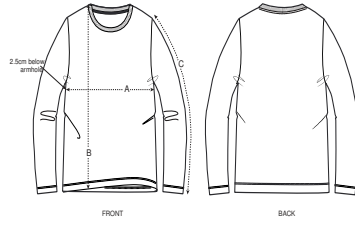

HOMMES T-SHIRTS  
**STTM560- STANLEY SHUFFLER**

**Le T-shirt manches longues iconique homme**

Coupe normale

- Manches montées
- Col en côte 1x1
- Bande de propreté intérieur col dans la matière principale
- Surpiqûre double large en bas de manche et bas de corps

Combo options

WHITES

COLORS

ESSENTIAL  
HEATHERS

Shell : Jersey simple, 100% coton biologique filé et peigné, Tissu lavé, 180 GSM

Printing Specifications

Convient à toute technique d'impression. Visitez notre site web pour plus d'informations.

Certifications & memberships

Wash Instructions

Laver avec des couleurs similaires, ne pas repasser sur l'imprimé, laver et repasser sur l'envers.

SIZES		S	M	L	XL	XXL	3XL
A	Half Chest	49	52	55	58	61	64
B	Body Length	70	72	74	76	78	80
C	Sleeve Length	64	65	66	67	68	69