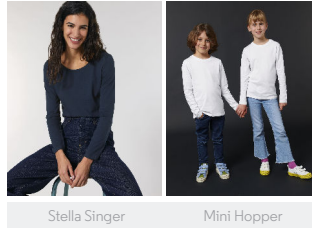

HOMMES T-SHIRTS  
**STTM560- STANLEY SHUFFLER**

**Le T-shirt manches longues iconique homme**

Coupe normale

- Manches montées
- Col en côte 1x1
- Bande de propreté intérieur col dans la matière principale
- Surpiqûre double large en bas de manche et bas de corps

Combo options

WHITES

COLORS

ESSENTIAL  
HEATHERS

Shell : Jersey simple, 100% coton biologique filé et peigné, Tissu lavé, 180 GSM

Printing Specifications

Convient à toute technique d'impression. Visitez notre site web pour plus d'informations.