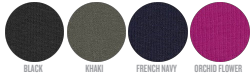

WHITES

WHITE

COLORS

BLACK

KHAKI

FRENCH NAVY

ORCHID FLOWER

ESSENTIAL HEATHERS

HEATHER GREY

UNISEXE T-SHIRTS STTU790 - TRIBER

Le T-shirt à manches longues unisexé oversize

Coupe Oversized

- Manches montées
- Côtes 1x1 au col avec surpiqûre double et étroite
- Surpiqûre étroite au bas de manches et bas de corps

Combo options

Triber Splatter

Shell : Jersey simple, 100% coton biologique filé et peigné, Tissu lavé, 180 GSM

Printing Specifications

Pour consulter les techniques d'impression appropriées, veuillez télécharger nos Conseils d'impression.