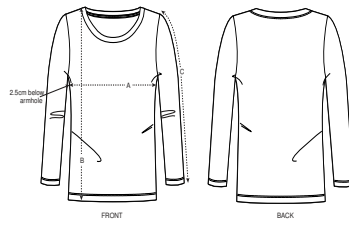

#### Wash Instructions

Laver avec des couleurs similaires, ne pas repasser sur l'imprimé, laver et repasser sur l'envers.

SIZES		XS	S	M	L	XL
A	Half Chest	42	44.5	47.5	50.5	53.5
B	Body Length	62	64	66	68	69
C	Sleeve Length	60.5	61.5	62.5	63.5	64