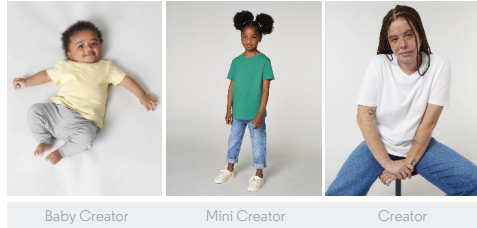

FEMMES T-SHIRTS
STTWO32 - STELLA EXPRESSER

Le T-shirt ajusté iconique femme

Coupe ajustée

- Manches montées
- Col en côte 1x1
- Bande de propreté intérieur col dans la matière principale
- Surpiqûre double étroite en bas de manches et bas de corps

Combo options

WHITES

WHITE

COLORS

BLACK

FRENCH NAVY

Shell : Jersey simple, 100% coton biologique filé et peigné, Tissu lavé, 155 GSM

Printing Specifications