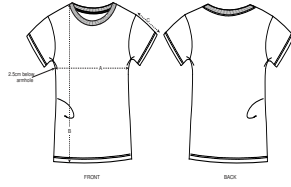

FEMMES T-SHIRTS
STTWO32 - STELLA EXPRESSER

Le T-shirt ajusté iconique femme

Coupe ajustée

- Manches montées
- Col en côte 1x1
- Bande de propreté intérieur col dans la matière principale
- Surpiqûre double étroite en bas de manches et bas de corps

Combo options

WHITES

WHITE

COLORS

BLACK

FRENCH NAVY

Shell : Jersey simple, 100% coton biologique filé et peigné, Tissu lavé, 155 GSM

Printing Specifications

SIZES		XS	S	M	L	XL	XXL
A	Half Chest	42	44.5	47.5	50.5	53.5	56.5
B	Body Length	62	64	66	68	69	69
C	Sleeve Length	16	16	17	17	18	18

PACKING

SIZES	XS	S	M	L	XL	XXL
PCS/BAG	5	5	5	5	5	5
PCS/BOX	100	100	100	100	100	100