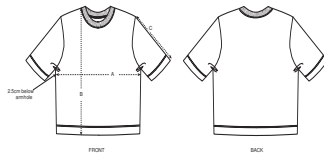

FEMMES T-SHIRTS
STTW054 - STELLA FRINGER

Le t-shirt épais boxy femme

Coupe confortable

- Manches montées
- Manches courtes (longueur coude)
- Col en côte 1x1, surpiqûre simple
- Bande de propreté intérieure col dans la matière principale
- Surpiqûre double étroite en bas de manches et bas de corps

Shell : Jersey simple , 100% coton biologique filé et peigné , Tissu lavé , 200 GSM

WHITES

COLORS

Printing Specifications

Convient à toute technique d'impression. Visitez notre site web pour plus d'informations.

Certifications & memberships

Wash Instructions

Laver avec des couleurs similaires, ne pas repasser sur l'imprimé, laver et repasser sur l'envers.

SIZES		XS	S	M	L	XL	XXL
A	Half Chest	50	52.5	55.5	58.5	61.5	64.5
B	Body Length	60	62	64	66	67	67
C	Sleeve Length	29	30	31	31	32	32