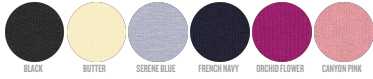

FEMMES DÉBARDEURS

STTW084- STELLA MINTER

Le débardeur à coupe fluide pour femme

Coupe normale

- Sans manches
- Côtes 1x1 au col et aux emmanchures
- Bande de propreté à l'intérieur du col dans la matière principale
- Surpiqûre double étroite au bas du corps

Shell : Jersey simple , 100% coton biologique filé et peigné , Tissu lavé , 155 GSM

WHITES

COLORS

ESSENTIAL

HEATHERS

SPECIAL

HEATHERS

Printing Specifications