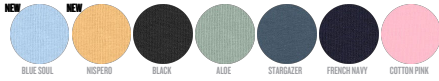

FEMMES T-SHIRTS
STTWI74 - STELLA ELLA

Le t-shirt ajusté pour femme

Coupe ajustée

- Manches montées
- Côtes 1x1 au col
- Bande de nuque intérieure dans la matière principale
- Surpiqûre à 2 aiguilles au poignet et à l'ourlet

Shell : Jersey simple grosse maille , 100% Cotton - Organic Carded , Panneaux lavés , 180 GSM

WHITES

COLORS

ESSENTIAL

HEATHERS

Printing Specifications

Certifications & memberships

Wash Instructions

Wash similar colours together, no ironing on print, wash and iron inside out.

SIZES	XS	S	M	L	XL	XXL
A Half Chest	39	42	45	48	51	55
B Body Length	54.5	57.5	59.5	61.5	63.5	65.5
C Sleeve Length	18	18.5	19	19.5	20	20.5