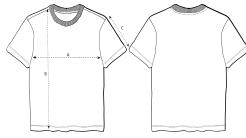

FEMMES T-SHIRTS
STTWI74 - STELLA ELLA

Le t-shirt ajusté pour femme

Coupe ajustée

- Manches montées
- Côtes 1x1 au col
- Bande de nuque intérieure dans la matière principale
- Surpiqûre à 2 aiguilles au poignet et à l'ourlet

Shell : Jersey simple grosse maille , 100% Cotton - Organic Carded , Panneaux lavés , 180 GSM

WHITES

COLORS

ESSENTIAL

HEATHERS

Printing Specifications

Certifications & memberships

Wash Instructions

Wash similar colours together, no ironing on print, wash and iron inside out.

SIZES	XS	S	M	L	XL	XXL
A Half Chest	39	42	45	48	51	55
B Body Length	54.5	57.5	59.5	61.5	63.5	65.5
C Sleeve Length	18	18.5	19	19.5	20	20.5