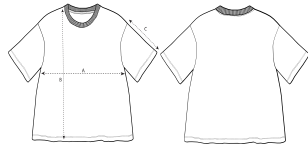

WHITES

COLORS

ESSENTIAL HEATHERS

FEMMES T-SHIRTS  
STTWI75 - STELLA NOVA

Le t-shirt boxy pour femme

Coupe confortable

- Manches montées
- Bord-côtes 1x1 au col, aux poignets et à l'ourlet
- Bande de propreté intérieure au col dans la matière principale
- Surpiqûre à double aiguille étroite aux poignets et à l'ourlet

Shell : Jersey simple , 100% coton biologique filé et peigné , Tissu lavé , 155 GSM

Printing Specifications

Certifications & memberships

Wash Instructions

Wash similar colours together, no ironing on print, wash and iron inside out.

SIZES		XS	S	M	L	XL	XXL
A	Half Chest	51	54	57	60	63	67
B	Body Length	53	56	58	60	62	64
C	Sleeve Length	18.5	19	19.5	20	20.5	21