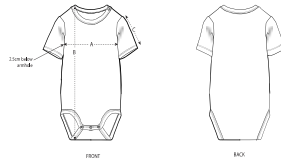

WHITES

COLORS

SPECIAL HEATHERS

BABY BODYS STUBIO3 - BABY BODY

Le body à manches courtes pour bébé

Coupe ajustée

- Manches montées
- Finition bord-côtes 1/1 au col et à l'entrejambe.
- Boutonnière pression aux épaules et à l'entrejambe

Combo options

Shell : Interlock , 100% coton biologique filé et peigné , Panneaux lavés , 210 GSM

Printing Specifications

Pour consulter les techniques d'impression appropriées, veuillez télécharger nos Conseils d'impression.

Certifications & memberships

Wash Instructions

Laver avec des couleurs similaires, ne pas repasser sur l'imprimé, laver et repasser à l'envers.

SIZES	0-3 M/56-62CM	3-6 M/62-68CM	6-9 M/68-74CM	9-12 M/74-80CM	12-18 M/80-86CM	18-24 M/86-92CM
A Half Chest	19	20	21	22	23	24.5
B Body Length	35	38	41	43	45	48
C Sleeve Length	6	6.5	7	7.5	8	8.5

PACKING

SIZES	0-3 M/56-62CM	3-6 M/62-68CM	6-9 M/68-74CM	9-12 M/74-80CM	12-18 M/80-86CM	18-24 M/86-92CM
PCS/BAG	5	5	5	5	5	5
PCS/BOX	100	100	100	100	100	100