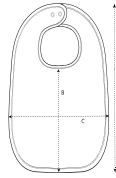

WHITES

BABY BAVAGLINI  
**STAU029 - BABY BIB**

**Il bavaglino per neonati**

Non applicabile

- Tessuto interlock a doppio strato
- Fettuccia arrotolata nel tessuto principale sul collo e sui bordi esterni
- Doppia chiusura con bottoni automatici dietro il collo per regolare la misura

Combo options

Baby Creator

Baby Body

Shell : Interlock , 100% cotone biologico filato e pettinato , Visiera washed , 210 GSM

Printing Specifications

Per le tecniche di stampa più appropriate, scarica la nostra guida alla stampa

Certifications & memberships

Wash Instructions

Lavare i colori simili insieme, non stirare sulla stampa, lavare e stirare al rovescio.

SIZES		OS
A	Height	31.5
B	Length	18
C	Width	23

### PACKING

SIZES		OS
PCS/BAG		10
PCS/BOX		200