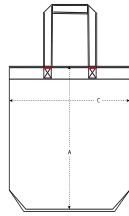

Certifications & memberships

Wash Instructions

Lavare insieme a capi di colori simili, non stirare sulla stampa, lavare e stirare al rovescio.

SIZES		OS
A	Height	39
C	Width	37
D	Strap Length	65

PACKING

SIZES		OS
	PCS/BAG	5
	PCS/BOX	100