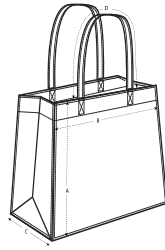

### Wash Instructions

Lavare insieme a capi di colori simili, non stirare sulla stampa, lavare e stirare al rovescio.

SIZES		OS
A	Height	37
B	Length	49
C	Width	14
D	Strap Length	70