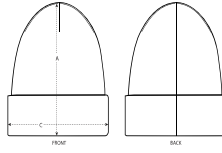

STAU772 - RIB BEANIE

Berretto a costine

Non applicabile

- Quattro cuciture modellanti sulla parte superiore
- Orlo ripiegabile
- Doppio strato

Combo options

Fisherman Beanie

Shell : 1x1 Full needle rib , 20% poliestere riciclato , 80% cotone biologico filato e pettinato , Fabric washed

SIZES		OS
A	Height	28.5
C	Width	22

PACKING

SIZES		OS
PCS/BAG		10
PCS/BOX		100