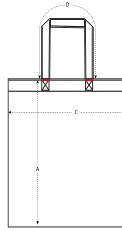

Certifications & memberships

Wash Instructions

Lavare con colori simili, non stirare sulla stampa, lavare e stirare al rovescio.

SIZES		OS
A	Height	42
C	Width	37
D	Strap Length	65

PACKING

SIZES		OS
PCS/BAG		20
PCS/BOX		200