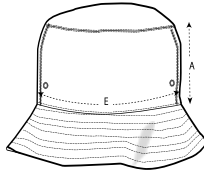

Non applicabile

- Occhielli in metallo
- Bordo inferiore rifinito con sbieco
- Doppia impuntura sulle cuciture laterali e sulla circonferenza superiore del cappello
- Bordo con impunture

Combo options

Duffle Bag

Hip Bag

Shell : Canvas , 80% Cotone riciclato , 20% poliestere riciclato , Fabric washed , 300 GSM

Lining : Plain Weave , 100% cotone biologico filato e pettinato , 160 GSM

Printing Specifications

For suitable print techniques, please download our printing guide

Certifications & memberships

Wash Instructions

Lavare insieme colori simili, non stirare, lavare a rovescio.

SIZES		S/M	M/L
A	Height	8.5	8.5
E	Circumference	57.5	60