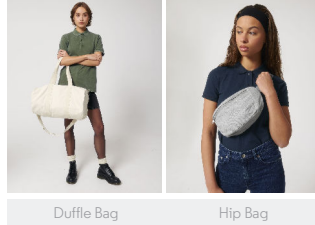

WHITES

NATURAL

COLORS

BLACK

ESSENTIAL  
HEATHERS

HEATHER GREY

UNISEX CAPPELLO  
**STAU893 - BUCKET HAT**

**Cappello da pescatore in tela**

Non applicabile

- Occhielli in metallo
- Bordo inferiore rifinito con sbieco
- Doppia impuntura sulle cuciture laterali e sulla circonferenza superiore del cappello
- Bordo con impunture

Combo options

Duffle Bag