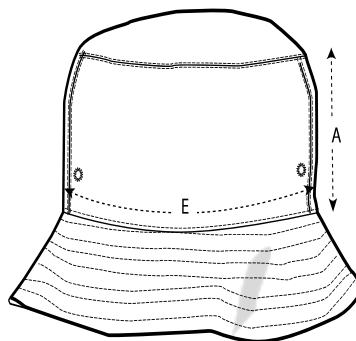

### Dettagli

- Occhielli in metallo
- Bordo inferiore rifinito con sbieco
- Doppia impuntura sulle cuciture laterali e sulla circonferenza superiore del cappello
- Bordo con impunture

### Paese di origine

Weaving : Bangladesh

Dyeing : Bangladesh

Assembly : Bangladesh

Whites

Colors

Essential Heathers

Guida alle taglie

Sizes		S/M	M/L
A	Height	8.5	8.5
E	Circumference	57.5	60

Imballaggio

Sizes		S/M	M/L
	Pieces/bag	10	10
	Pieces/box	200	200