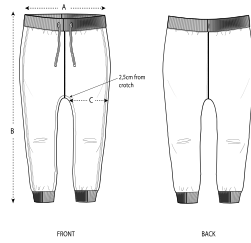

ESSENTIAL

HEATHERS

HEATHER GREY

**Pantaloni tuta per neonati**

Vestibilità media

- Girovita e fondo gamba a costine 1x1
- Cordino piatto, tono su tono
- Occhielli ricamati
- Impuntura semplice su girovita
- Cuciture laterali con impuntura doppia

Combo options

Baby Creator

Baby Changer

Baby Cruiser

Mini Shake

Shell : Felpa non garzata , 85% cotone biologico filato e pettinato , 15% poliestere riciclato , Fabric washed , Scamosciato leggero , 280 GSM

Wash Instructions

Lavare insieme colori simili, non mettere la stampa a contatto diretto con il ferro da stiro, lavare e stirare al rovescio.

SIZES	0-6 M/56-68CM	6-12 M/68-80CM	12-18 M/80-86CM	18-24 M/86-92CM	24-36 M/92-98CM
A Waist	17	19	20	21	22.8
B Leg Length	34	40	44	47	52
C Thigh	12	14.5	16.5	17.5	18.5

## PACKING

SIZES	0-6 M/56-68CM	6-12 M/68-80CM	12-18 M/80-86CM	18-24 M/86-92CM	24-36 M/92-98CM
PCS/BAG	5	5	5	5	5
PCS/BOX	50	50	50	50	50