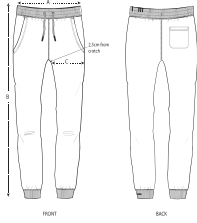

Combo options

Shell : Felpa garzata , 100% cotone biologico filato e pettinato , Capo lavato , Capo tinto , 300 GSM

Printing Specifications

Adatto a tutte le tecniche di stampa. Per maggiori dettagli, scaricare la nostra guida di stampa.

Certifications & memberships

Wash Instructions

Lavare e asciugare separatamente, può rilasciare colore, non stirare sulla parte stampata, lavare e stirare a rovescio. Questo capo è tinto per immersione. Ogni capo può avere un aspetto diverso. Può scolorire nel tempo. Potrebbe lasciare colore se strofinato su materiali di colore chiaro. Utilizzare detergente delicato privo di candeggina.

SIZES		XXS	XS	S	M	L	XL	XXL	3XL
A	Waist	33.5	34	37	40	43	46	49	50
B	Leg Length	98	100	102	104	106	108	110	110
C	Thigh	28	28	29.2	30	31	32.5	34	35

PACKING

SIZES	XXS	XS	S	M	L	XL	XXL	3XL
PCS/BAG	5	5	5	5	5	5	5	5
PCS/BOX	10	20	20	20	20	20	20	10