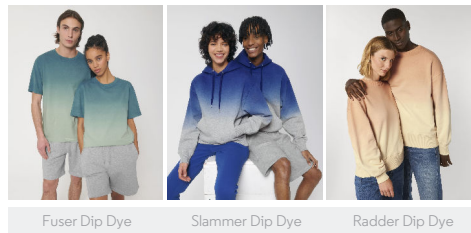

COLORS

ESSENTIAL HEATHERS

UNISEX PANTALONI

STBU577 - MOVER DIP DYE

Pantaloni tuta unisex tinto per immersione

Vestibilità media

- Girovita a costine 1x1
- Cordoncini tubolari tono su tono con estremità in metallo
- Occhielli in metallo
- Tasche foderate in single jersey
- Tasca applicata sul retro
- Fondo gamba a costine 1x1
- Girovita, apertura delle tasche, cuciture del cavallo e fondo gamba con doppia impuntura
- Tinto per immersione, ogni capo potrebbe avere un aspetto diverso, potrebbe rilasciare colore, seguire le istruzioni per il lavaggio sull'etichetta
- Leggere attentamente le raccomandazioni per la stampa

Combo options

Shell : Felpa garzata , 100% cotone biologico filato e pettinato , Capo lavato , Capo tinto , 300 GSM

Printing Specifications

Adatto a tutte le tecniche di stampa. Per maggiori dettagli, scaricare la nostra guida di stampa.