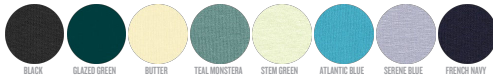

UNISEX PANTALONCINI
STBU578 - TRAINER

WHITES

COLORS

ESSENTIAL

HEATHERS

Shorts jogging unisex

Vestibilità media

- Girovita a costine 1x1
- Cordoncini tubolari tono su tono con estremità in metallo
- Occhielli in metallo
- Tasche foderate in single jersey
- Tasca applicata sul retro
- Girovita, apertura delle tasche e cuciture del cavallo con doppia impuntura
- Orlo inferiore con doppia impuntura larga

Combo options

Shell : Felpa non garzata , 85% cotone biologico filato e pettinato , 15% poliestere riciclato , Fabric washed , Scamosciato leggero , 300 GSM

Printing Specifications

Adatto a tutte le tecniche di stampa. Per maggiori dettagli, scaricare la nostra guida di stampa.