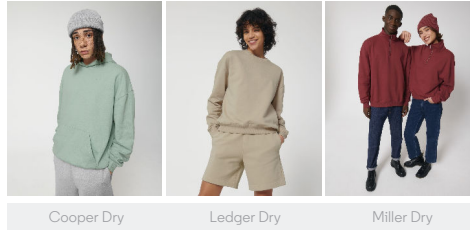

UNISEX PANTALONCINI
STBU944 - BORDER DRY

COLORS

BLACK DESERT DUST WORKER BLUE FRENCH NAVY

ESSENTIAL
HEATHERS

HEATHER GREY

I pantaloncini da jogging unisex, mano secca

Vestibilità comoda

- Fascia in vita elasticizzata nel tessuto principale
- Cordini rotondi tono su tono con estremità in metallo
- Occhielli ricamati
- Fodera delle tasche in jersey
- Tasca applicata sul retro
- Fascia in vita, apertura delle tasche e cuciture del cavallo con impuntura singola
- Fondo e interno gamba con doppia impuntura larga

Combo options

Cooper Dry

Ledger Dry

Miller Dry

Shell : Felpa non garzata , 100% Cotton - Organic Carded , Dry Handfeel , 400 GSM

Printing Specifications

Scarica la nostra guida alla stampa per informazioni sulle tecniche adatte