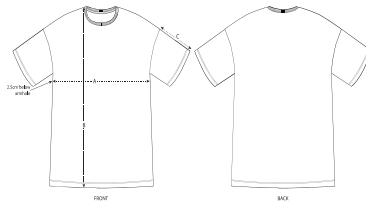

- Manica a giro
- Spalla scesa
- Girocollo a costine 1x1
- Fettuccia di rinforzo su interno collo nel tessuto principale
- Orlo manica e orlo inferiore con doppia impuntura stretta

Shell : Jersey , 100% cotone biologico filato e pettinato , Fabric washed , 155 GSM

OEKO
TEX
STANDARD
100
www.oeko-tex.com

PETA - APPROVED
VEGAN

Wash Instructions

Lavare insieme a capi di colore simile, non stirare sulla parte stampata, lavare e stirare a rovescio.

SIZES		S	M	L
A	Half Chest	53	58	64
B	Body Length	82	86	90
C	Sleeve Length	20	21	22

PACKING

SIZES	S	M	L
PCS/BAG	5	5	5
PCS/BOX	50	50	50