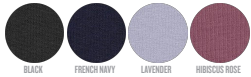

DONNA VESTITI IN FELPA  
**STDWI43 - STELLA STREETER**

COLORS

BLACK FRENCH NAVY LAVENDER HIBISCUS ROSE

ESSENTIAL  
HEATHERS

MID HEATHER GREY

**L'abito in felpa con cappuccio**

Vestibilità media

- Maniche a giro
- Cappuccio foderato nel tessuto principale
- Cordino rotondo, tono su tono, con estremità in metallo
- Occhielli in metallo
- Fettuccia spigata sull'interno collo
- Mezzaluna sull'interno collo nel tessuto principale
- Impuntura semplice sullo scollo e intorno al cappuccio
- Polsino a costine 1x1
- Doppia impuntura su giromanica, polsino e bordo inferiore
- Tasca a marsupio
- Spacchetti sui fianchi a livello delle cuciture laterali

Shell : Felpa garzata , 85% cotone biologico filato e pettinato , 15% poliestere riciclato , Fabric washed , Scamosciato leggero , 300 GSM

Printing Specifications

Compatibile con tutti i tipi di personalizzazione. Consultate la nostro sito web per maggiori informazioni.