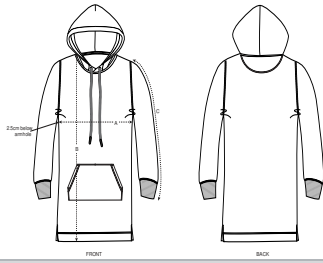

DONNA VESTITI IN FELPA  
**STDWI43 - STELLA STREETER**

COLORS

BLACK FRENCH NAVY LAVENDER HIBISCUS ROSE

ESSENTIAL  
HEATHERS

MID HEATHER GREY

**L'abito in felpa con cappuccio**

Vestibilità media

- Maniche a giro
- Cappuccio foderato nel tessuto principale
- Cordino rotondo, tono su tono, con estremità in metallo
- Occhielli in metallo
- Fettuccia spigata sull'interno collo
- Mezzaluna sull'interno collo nel tessuto principale
- Impuntura semplice sullo scollo e intorno al cappuccio
- Polsino a costine 1x1
- Doppia impuntura su giromanica, polsino e bordo inferiore
- Tasca a marsupio
- Spacchetti sui fianchi a livello delle cuciture laterali

Shell : Felpa garzata , 85% cotone biologico filato e pettinato , 15% poliestere riciclato , Fabric washed , Scamosciato leggero , 300 GSM

Printing Specifications

Compatibile con tutti i tipi di personalizzazione. Consultate la nostro sito web per maggiori informazioni.

Certifications & memberships

Wash Instructions

Lavare insieme a capi di colori simili, non stirare sulla stampa, lavare e stirare al rovescio.

SIZES		XS	S	M	L	XL	XXL
A	Half Chest	49	51.5	54.5	57.5	60.5	63.5
B	Body Length	83.5	85.5	87.5	89.5	90.5	91.5
C	Sleeve Length	59.5	60.5	61.5	62	62.5	62.5

## PACKING

SIZES	XS	S	M	L	XL	XXL
PCS/BAG	5	5	5	5	5	5
PCS/BOX	20	20	20	20	20	20