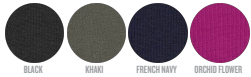

DONNA VESTITI IN FELPA
STDWIGI - STELLA KICKER

COLORS

ESSENTIAL
HEATHERS

Abito oversize a girocollo donna

Oversize

- Manica a giro
- Colletto, polsini e bordo inferiore a costine 1x1
- Nastrino di rinforzo con motivo spigato sull'interno collo
- Mezzaluna sul retro del collo nel tessuto principale
- Polsini e bordo inferiore con impuntura semplice

Combo options

Shell : Felpa non garzata , 85% cotone biologico filato e pettinato , 15% poliestere riciclato , Fabric washed , Scamosciato leggero , 300 GSM

Printing Specifications

Scarica la nostra guida alla stampa per informazioni sulle tecniche adatte

Certifications & memberships

Wash Instructions

Lavare con colori simili, non stirare sulla stampa, lavare e stirare al rovescio.