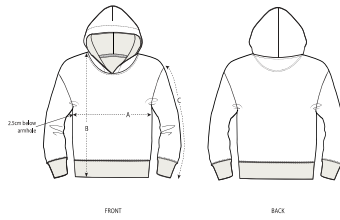

BABY FELPA CON CAPPUCCIO  
**STSB919 - BABY CRUISER**

**L'iconica felpa con cappuccio per neonati**

Vestibilità media

- Maniche a giro
- Cappuccio foderato in jersey
- Girocollo più ampio per una fit semplice
- Fettuccia di rinforzo in jersey sull'interno collo
- Mezzaluna sull'interno collo nel tessuto principale
- Impuntura semplice lungo il girocollo e l'apertura del cappuccio
- Giromanica e girovita a costine 1x1
- Doppia impuntura su giromanica e girovita

Shell : Felpa non garzata , 85% cotone biologico filato e pettinato , 15% poliestere riciclato , Fabric washed , Scamosciato leggero , 280 GSM

Printing Specifications

For suitable print techniques, please download our printing guide

Certifications & memberships

Wash Instructions

Lavare insieme colori simili, non mettere la stampa a contatto diretto con il ferro da stiro, lavare e stirare al rovescio.

SIZES	6-12 M/68-80CM	12-18 M/80-86CM	18-24 M/86-92CM	24-36 M/92-98CM
A Half Chest	29.5	31	32.5	33.5
B Body Length	30.5	32	34	36.5
C Sleeve Length	22	22.5	24.5	27

## PACKING

SIZES	6-12 M/68-80CM	12-18 M/80-86CM	18-24 M/86-92CM	24-36 M/92-98CM
PCS/BAG	5	5	5	5
PCS/BOX	30	30	30	30