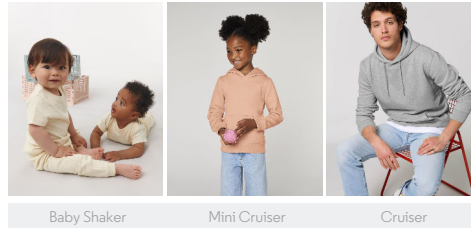

BABY FELPA CON CAPPUCCIO  
**STSB919 - BABY CRUISER**

**L'iconica felpa con cappuccio per neonati**

Vestibilità media

- Maniche a giro
- Cappuccio foderato in jersey
- Girocollo più ampio per una fit semplice
- Fettuccia di rinforzo in jersey sull'interno collo
- Mezzaluna sull'interno collo nel tessuto principale
- Impuntura semplice lungo il girocollo e l'apertura del cappuccio
- Giromanica e girovita a costine 1x1
- Doppia impuntura su giromanica e girovita

Combo options

WHITES

NATURAL RAW

COLORS

BUTTER

FRENCH NAVY

ESSENTIAL  
HEATHERS

HEATHER GREY