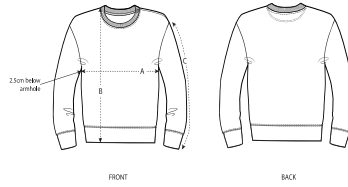

Vestibilità media

- Maniche a giro
- Girocollo, polso e girovita a costine 1x1
- Abbottonatura sulla spalla con 1 bottone a pressione tono su tono e 1 bottone a pressione nascosto per facilitare l'indossatura
- Fettuccia di rinforzo in jersey sull'interno collo
- Mezzaluna sull'interno collo nel tessuto principale
- Impuntura semplice sul girocollo
- Doppia impuntura su giromanica e girovita

Combo options

Shell : Felpa non garzata , 85% cotone biologico filato e pettinato , 15% poliestere riciclato , Fabric washed , Scamosciato leggero , 280 GSM

Printing Specifications

For suitable print techniques, please download our printing guide

Certifications & memberships

Wash Instructions

Lavare insieme colori simili, non mettere la stampa a contatto diretto con il ferro da stiro, lavare e stirare al rovescio.

SIZES	6-12 M/68-80CM	12-18 M/80-86CM	18-24 M/86-92CM	24-36 M/92-98CM
A Half Chest	29.5	31	32.5	33.5
B Body Length	32	33.5	35.5	38
C Sleeve Length	22	22.5	24.5	27