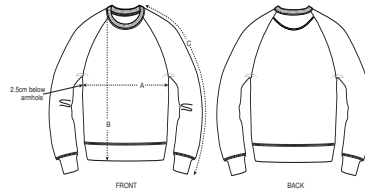

ESSENTIAL
HEATHERS

UNISEX FELPA CON GIROCOLLO
STSM567 - STROLLER

L'iconica felpa girocollo dice unisex

Aderente

- Maniche raglan
- Girocollo, polsino e girovita a costine 1x1
- Fettuccia spiagata di rinforzo sull'interno collo
- Mezzaluna sull'interno collo nel tessuto principale
- Impuntura semplice sullo scollo
- Doppia impuntura CERTIFICAZIONE/STOCK: In base alla disponibilità dello stock, la maggior parte è certificata GOTS, ma una piccola quantità di alcuni colori è ancora certificata OCS BLENDED. Si prega di contattare il servizio clienti per maggiori informazioni su polsino e girovita

Combo options

Stella Tripster

Mini Scouter

Shell : Felpa non garzata , 85% cotone biologico filato e pettinato , 15% poliestere riciclato , Fabric washed , Scamosciato leggero , 350 GSM

Printing Specifications

SIZES	XXS	XS	S	M	L	XL	XXL	3XL
A Half Chest	46.5	49	50.5	53	56	59	62	65
B Body Length	61	63	68	72	74	76	78	80
C Sleeve Length	70.5	71	76.5	80.5	82	83.5	85	85

PACKING

SIZES	XXS	XS	S	M	L	XL	XXL	3XL
PCS/BAG	5	5	5	5	5	5	5	5
PCS/BOX	10	20	20	20	20	20	20	20