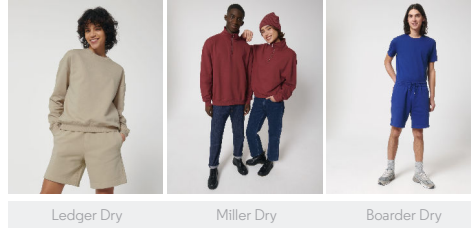

Combo options

WHITES

COLORS

ESSENTIAL

HEATHERS

Shell : Felpa non garzata , 100% Cotton - Organic Carded , Dry Handfeel , 400 GSM

Printing Specifications

Scarica la nostra guida alla stampa per informazioni sulle tecniche adatte