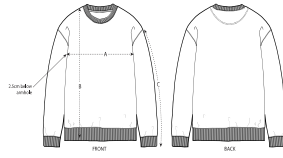

UNISEX FELPA CON GIROCOLLO
STSU799 - MATCHER

La felpa girocollo unisex dalla vestibilità media

Vestibilità media

- Manica a giro
- Girocollo, fondo manica e bordo inferiore a costine 1x1
- Fettuccia a spina all'interno del collo
- Mezzaluna all'interno del collo nel tessuto principale
- Impuntura singola sul girocollo
- Doppia impuntura su giromanica, polsino e bordo inferiore

Combo options

WHITES

COLORS

ESSENTIAL
HEATHERS

Shell : Felpa non garzata , 85% cotone biologico filato e pettinato , 15% poliestere riciclato , Fabric washed , Scamosciato leggero , 300 GSM

Printing Specifications

SIZES		XXS	XS	S	M	L	XL	XXL	3XL
A	Half Chest	46	49	52	55	58	61	64	67
B	Body Length	60.5	62.5	68	72	74	76	78	80
C	Sleeve Length	57	59	62.5	65	68.5	69	69.5	70

PACKING

SIZES		XXS	XS	S	M	L	XL	XXL	3XL
PCS/BAG		5	5	5	5	5	5	5	5
PCS/BOX		10	20	20	20	20	20	20	10