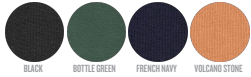

WHITES

WHITE NATURAL RAW

COLORS

BLACK BOTTLE GREEN FRENCH NAVY VOLCANO STONE

ESSENTIAL

HEATHERS

HEATHER GREY

UNISEX FELPA CON GIROCOLLO STSU823 - CHANGER

L'iconica felpa girocollo unisex

Aderente

- Maniche a giro
- Girocollo, polsini e girovita a costine 1x1
- Fettuccia spigata sull'interno collo
- Mezzaluna sull'interno collo nel tessuto principale
- Impuntura semplice lungo il girocollo
- Doppia impuntura su polsino, girovita e giromanica