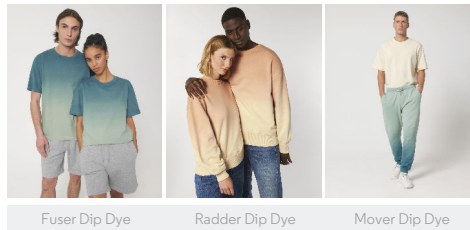

# UNISEX FELPA CON CAPPUCCIO STSU858 - SLAMMER DIP DYE

## La felpa con cappuccio unisex tinta per immersione dalla vestibilità comoda

### Vestibilità comoda

- Manica a giro
- Cappuccio foderato nel tessuto principale
- Cordoncini piatti tono su tono con estremità in metallo
- Occhielli in metallo
- Fettuccia spinata sull'interno collo
- Mezzaluna sull'interno collo nel tessuto principale
- Impuntura semplice sullo scollo
- Polsino e girovita a costine 2x2
- Doppia impuntura su giromanica, polsino e girovita
- Tasca a marsupio
- Tinto per immersione, ogni capo può avere un aspetto diverso, potrebbe rilasciare colore, seguire le istruzioni di lavaggio sull'etichetta
- Leggere attentamente le raccomandazioni per la stampa

### Combo options

Shell : Felpa garzata , 100% cotone biologico filato e pettinato , Capo tinto , 350 GSM