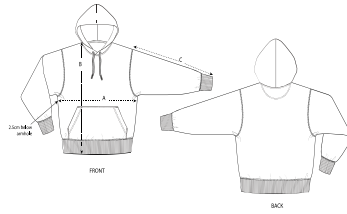

SIZES		XXS	XS	S	M	L	XL	XXL	3XL
A	Half Chest	51.5	54	56.5	59	62	65	68	71
B	Body Length	62	63	66	70	72	74	76	79
C	Sleeve Length	57.5	58.5	61.5	64	65.5	67	68.5	68.5

PACKING

SIZES		XXS	XS	S	M	L	XL	XXL	3XL
PCS/BAG		5	5	5	5	5	5	5	5
PCS/BOX		10	20	20	20	20	20	20	10