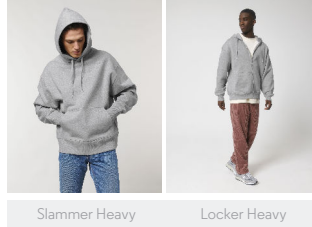

WHITES

NATURAL RAW

COLORS

BLACK

FRENCH NAVY

ESSENTIAL HEATHERS

HEATHER GREY

UNISEX FELPA CON GIROCOLLO
STSU866 - RADDER HEAVY

Felpa con cappuccio unisex girocollo relax

Vestibilità comoda

- Manica a giro
- Colletto, polsini e bordo inferiore a costine 2x2
- Nastrino di rinforzo in jersey semplice sull'interno del collo
- Mezzaluna sul retro del collo nel tessuto principale
- Giromanica, polsini e bordo inferiore con impuntura doppia

Combo options

Slammer Heavy

Locker Heavy

Shell : Felpa garzata , 100% cotone biologico filato e pettinato , Fabric washed , Scamosciato leggero , 500 GSM

Printing Specifications

Scarica la nostra guida alla stampa per informazioni sulle tecniche adatte