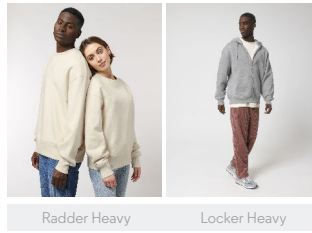

UNISEX FELPA CON CAPPUCCIO
STSU867 - SLAMMER HEAVY

Felpa con cappuccio unisex relax

Vestibilità comoda

- Manica a giro
- Cappuccio foderato nel tessuto principale
- Cordoncini piatti tono su tono con estremità in metallo
- Occhielli in metallo
- Nastrino di rinforzo in jersey semplice sull'interno del collo
- Mezzaluna sull'interno collo nel tessuto principale
- Impuntura semplice sullo scollo e intorno al cappuccio
- Polsino e bordo inferiore lavorati a costine 2x2
- Doppia impuntura su giromanica, polsino e bordo inferiore
- Tasca a marsupio sul davanti

Combo options

WHITES

NATURAL RAW

COLORS

BLACK

FRENCH NAVY

ESSENTIAL

HEATHERS

HEATHER GREY

Shell : Felpa garzata , 100% cotone biologico filato e pettinato , Fabric washed , Scamosciato leggero , 500 GSM

Printing Specifications

Scarica la nostra guida alla stampa per informazioni sulle tecniche adatte