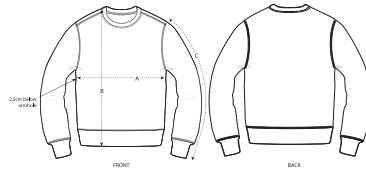

UNISEX FELPA CON GIROCOLLO
STSU868 - ROLLER

Felpa unisex a girocollo Essential

Vestibilità media

- Manica a giro
- Colletto, polsini e bordo inferiore a costine 1x1
- Nastrino di rinforzo con motivo spigato sull'interno collo
- Impuntura piatta su tutte le cuciture
- Mezzaluna sull'interno del collo nel tessuto principale

Combo options

WHITES

COLORS

ESSENTIAL

HEATHERS

Shell : Felpa garzata , 85% cotone biologico filato e pettinato , 15% poliestere riciclato , Fabric washed , Scamosciato leggero , 280 GSM

Printing Specifications

SIZES	XXS	XS	S	M	L	XL	XXL	3XL	4XL	5XL
A Half Chest	46.5	49	51.5	54	57	60	63	66	71	76
B Body Length	60	62	67	71	73	75	77	79	81	82
C Sleeve Length	60.5	61.5	64	65.5	67	68.5	70	70	70	70

Some sizes are only available on a limited number of colours. Please check our webshop for latest information