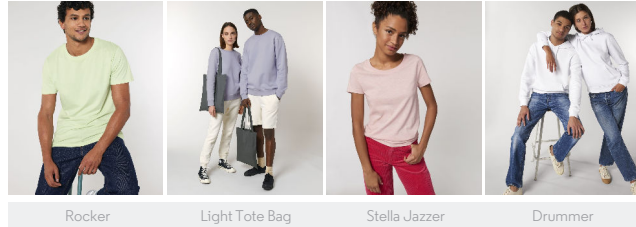

UNISEX FELPA CON GIROCOLLO
STSU868 - ROLLER

Felpa unisex a girocollo Essential

Vestibilità media

- Manica a giro
- Colletto, polsini e bordo inferiore a costine 1x1
- Nastrino di rinforzo con motivo spigato sull'interno collo
- Impuntura piatta su tutte le cuciture
- Mezzaluna sull'interno del collo nel tessuto principale

Combo options

WHITES

COLORS

ESSENTIAL

HEATHERS

Shell : Felpa garzata , 85% cotone biologico filato e pettinato , 15% poliestere riciclato , Fabric washed , Scamosciato leggero , 280 GSM

Printing Specifications