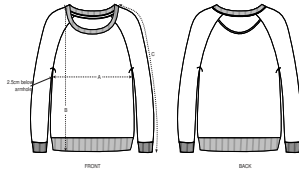

DONNA FELPA CON GIROCOLLO
STSWI25 - STELLA DAZZLER

La felpa dalla vestibilità comoda da donna

Vestibilità comoda

- Maniche raglan
- Girocollo, polsino e girovita a costine 1x1
- Fettuccia spigata di rinforzo sull'interno collo
- Mezzaluna sull'interno collo nel tessuto principale

Shell : Felpa non garzata , 85% cotone biologico filato e pettinato , 15% poliestere riciclato , Fabric washed , Scamosciato leggero , 300 GSM

WHITES

COLORS

ESSENTIAL

HEATHERS

Printing Specifications

Compatibile con tutti i tipi di personalizzazione. Consultate la nostro sito web per maggiori informazioni.

Certifications & memberships

Wash Instructions

Lavare insieme a capi di colori simili, non stirare sulla stampa, lavare e stirare al rovescio.

SIZES		XS	S	M	L	XL	XXL
A	Half Chest	52.5	55	58	61	64	67
B	Body Length	60	62	64	66	67	68
C	Sleeve Length	64.8	66	67.5	68.8	70	71.2

PACKING

SIZES	XS	S	M	L	XL	XXL
PCS/BAG	5	5	5	5	5	5
PCS/BOX	20	20	20	20	20	20