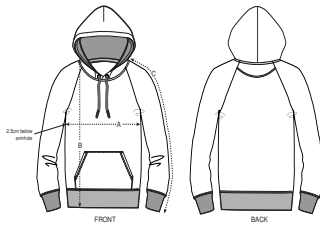

DONNA FELPA CON CAPPUCCIO  
**STSWI48 - STELLA TRIGGER**

**La felpa da donna con cappuccio**

Vestibilità media

- Maniche raglan
- Cappuccio foderato nel tessuto principale
- Cordino rotondo, tono su tono, con estremità in metallo
- Occhielli a punto asola
- Fettuccia spigata di rinforzo sull'interno collo
- Mezzaluna sull'interno collo nel tessuto principale
- Impuntura semplice sul collo
- Polsino e girovita a costine 1x1 con doppia impuntura
- Tasca a marsupio con doppia impuntura larga

Combo options

Stanley Flyer

COLORS

ESSENTIAL HEATHERS

Shell : Felpa non garzata , 85% cotone biologico filato e pettinato , 15% poliestere riciclato , Fabric washed , Scamosciato leggero , 350 GSM

Printing Specifications

| SIZES |               | XS   | S  | M    | L    | XL | XXL  |
|-------|---------------|------|----|------|------|----|------|
| A     | Half Chest    | 50.5 | 53 | 56   | 59   | 62 | 65   |
| B     | Body Length   | 59   | 61 | 63   | 65   | 66 | 67   |
| C     | Sleeve Length | 69.8 | 71 | 72.5 | 73.8 | 75 | 76.2 |