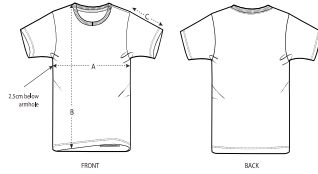

Vestibilità media

- Maniche a giro
- Girocollo a costina 1x1
- Fettuccia di rinforzo sull'interno collo nel tessuto principale
- Abbottonatura sulla spalla con 1 bottone a pressione tono su tono e 1 bottone a pressione nascosto per facilitare l'indossatura
- Doppia impuntura stretta su fondo manica e girovita

Combo options

Shell : Jersey , 100% cotone biologico filato e pettinato , Fabric washed , 155 GSM

Printing Specifications

For suitable print techniques, please download our printing guide

Certifications & memberships

Wash Instructions

Lavare insieme colori simili, non mettere la stampa a contatto diretto con il ferro da stiro, lavare e stirare al rovescio.

SIZES	0-6 M/56-68CM	6-12 M/68-80CM	12-18 M/80-86CM	18-24 M/86-92CM	24-36 M/92-98CM
A Half Chest	24.5	27	28.5	30	31.5
B Body Length	30	33	34.5	36.5	39
C Sleeve Length	9	9.5	10	10.5	11

PACKING

SIZES	0-6 M/56-68CM	6-12 M/68-80CM	12-18 M/80-86CM	18-24 M/86-92CM	24-36 M/92-98CM
PCS/BAG	5	5	5	5	5
PCS/BOX	100	100	100	100	100