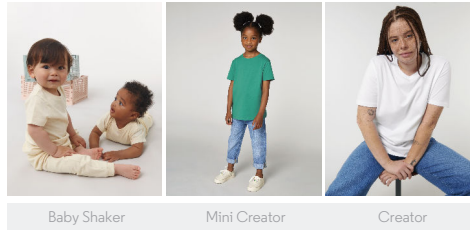

Combo options

Shell : Jersey , 100% cotone biologico filato e pettinato , Fabric washed , 155 GSM

Printing Specifications

For suitable print techniques, please download our printing guide