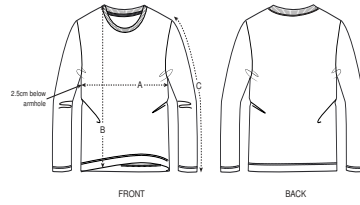

HEATHER GREY

BAMBINO MAGLIETTE

STTK907 - MINI HOPPER

L'iconica t-shirt maniche lunghe da bambino

Vestibilità media

- Maniche a giro
- Girocollo a costine 1x1
- Fettuccia sull'interno collo nel tessuto principale
- Doppia impuntura stretta su fondo manica e bordo inferiore

Combo options

Stanley Shuffler

Stella Singer

Shell : Jersey , 100% cotone biologico filato e pettinato , Fabric washed , 155 GSM

Printing Specifications

Compatibile con tutti i tipi di personalizzazione. Consultate la nostro sito web per maggiori informazioni.

Certifications & memberships

Wash Instructions

Lavare insieme a capi di colori simili, non stirare sulla stampa, lavare e stirare al rovescio.

SIZES	3-4	5-6/110-116CM	7-8/122-128CM	9-11/134-146CM	12-14
A Half Chest	32.5	34.5	36.5	40.5	43.5
B Body Length	42	46	51.5	57.5	62.5
C Sleeve Length	35.5	40	46	52	57