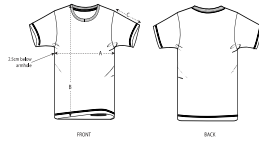

BAMBINO MAGLIETTE

STTK940 - MINI CREATOR DIP DYE

COLORS

La T-shirt dip dye per ragazzi

Vestibilità media

- Maniche a giro
- Girocollo a costine 1x1
- Fettuccia interna sul retro del collo nel tessuto principale
- Doppia impuntura stretta sul fondo manica e sul bordo inferiore
- Tinto per immersione, ogni capo può avere un aspetto diverso, potrebbe rilasciare colore, seguire le istruzioni di lavaggio sull'etichetta
- Leggere attentamente le raccomandazioni per la stampa

Certifications & memberships

Organic Certified by Control Union CU 919434

Wash Instructions

Lavare e asciugare separatamente, i colori stingono, non stirare sulla stampa, lavare e stirare al rovescio. Questo è un capo tinto per immersione. Ogni capo potrebbe avere un aspetto diverso. Il colore può sbiadire nel tempo. Se strofinato su una superficie chiara, potrebbe perdere colore. Utilizzare un detergente delicato senza candeggina.

| SIZES | 3-4 | 5-6/110-116CM | 7-8/122-128CM | 9-11/134-146CM | 12-14 |
|-----------------|------|---------------|---------------|----------------|-------|
| A Half Chest | 33 | 35 | 37 | 41 | 44 |
| B Body Length | 42 | 46 | 51.5 | 57.5 | 62.5 |
| C Sleeve Length | 11.5 | 12.5 | 14.5 | 16.5 | 18.5 |

PACKING

| SIZES | 3-4 | 5-6/110-116CM | 7-8/122-128CM | 9-11/134-146CM | 12-14 |
|---------|-----|---------------|---------------|----------------|-------|
| PCS/BAG | 5 | 5 | 5 | 5 | 5 |
| PCS/BOX | 100 | 100 | 100 | 100 | 100 |